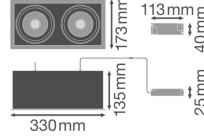

Technische Daten Ledvance LED-Spot  
 Quadrat Multi schwenkbar Schwarz-  
 Weiß 2x30W 5400lm 38D - 830  
 Warmweiß | Ausschnitt 320x160mm

[Produkt ansehen](#)

## Technische Informationen

Technologie	LED Integriert
Watt	60
Lampen Spannung (V)	220-240
Dimmbar	Nicht dimmbar
Farbcode	830 Warmweiß
Lichtfarbe (Kelvin)	3000 Warmweiß
Farbwiedergabestufe (Ra)	80-89
Helle Farbe	Weiß
Farbsteuerung	Einzelfarbe
Lichtstrom (Lumen)	5400
Lumen Watt Verhältnis (Lm/W)	90
Abstrahlwinkel (Grad)	38

## Informationen zur Leuchte

Inkl. Leuchtmittel	Ja
Anzahl benötigter Lampen	2
Befestigung	Einbau
Ausgeschnitten (mm)	320x160
Installationstiefe(mm)	250
IP-Schutzklasse	IP20 - nahezu staubdicht
Prallschutz	IK03 - 0.35 Joule
Betriebstemperatur	-10°C bis +40°C
Gehäuse	Aluminium
Sockelfarbe	Weiß
Notfallbeleuchtung	Keine Notbeleuchtung
Leistungsfaktor	>0.90
Schwenkbar	Ja
Product Serie	SPOT MULTI

## Masse

Länge (mm)	330
Breite (mm)	173
Höhe (mm)	25
Durchmesser (mm)	330

Sensorinformationen  die besten Preise  bis zu 7 Jahre Garantie

Sensortyp

 einfache Retour  effiziente LEDs  
Kein Sensor