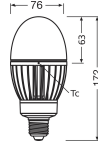

Technische Daten Ledvance LED Glühbirne HQL LED P E27 29W 4000lm - 840 Kaltweiß | Ersatz für 80W

[Produkt ansehen](#)

Technische Daten

Artikelnummer	247168
EAN	4099854040702
Marke	Ledvance
Herstellernamen	HQL LED P 4000LM 29W 840 E27 LEDV
Menge in der Originalverpackung	6
Budgetlight All-in Garantie	5 Jahre
Energieeffizienzklasse	D
Durchschnittliche Lebensdauer (Stunden)	60000

Technische Informationen

Technologie	LED
Produkttyp	E27 LED
Ersetzt (Watt)	80
Lampen Spannung (V)	220-240
Watt	29
Dimmbar	Nicht dimmbar
Sockel	E27
Farbcode	840 Kaltweiß
Lichtfarbe (Kelvin)	4000 Kaltweiß
Farbwiedergabestufe (Ra)	80-89

Masse

Länge (mm)	172
Durchmesser (mm)	75
Lampenform	Elliptisch

Warum BudgetLight?

die **besten Preise**

bis zu **7 Jahre Garantie**

einfache **Retour**

effiziente LEDs