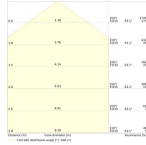

[Produkt ansehen](#)

Technische Daten

Artikelnummer	254856
EAN	4099854286346
Marke	Ledvance
Herstellernamen	BLKH RD EL 250 P 12W MS 840 WT LEDV
Budgetlight All-in Garantie	5 Jahre
Durchschnittliche Lebensdauer (Stunden)	97000

Technische Informationen

Technologie	LED Integriert
Ersetzt (Watt)	1x18
Watt	12
Lampen Spannung (V)	220-240
Dimmbar	Nicht dimmbar
Farbcode	840 Kaltweiß
Lichtfarbe (Kelvin)	4000 Kaltweiß
Farbwiedergabestufe (Ra)	80-89
Helle Farbe	Weiß
Farbsteuerung	Einzelfarbe
Lichtstrom (Lumen)	1230
Lumen Watt Verhältnis (Lm/W)	102