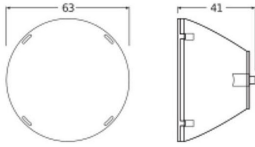

## Technische Daten Ledvance Schienenstrahler Reflektor Für 20W 36D

[Produkt ansehen](#)

### Masse

Länge (mm)	63
Höhe (mm)	41
Durchmesser (mm)	63

**Sensorinformationen** die **besten Preise** bis zu **7 Jahre Garantie**

einfache **Retour** **effiziente LEDs**  
Sensortyp: Kein Sensor