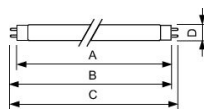

Technische Daten Philips MASTER TL-D 58W - Rot | 150cm

[Produkt ansehen](#)

Technische Daten

Artikelnummer	156492
EAN	8711500954459
Marke	Philips
Herstellername	TL-D Colored 58W Red 1SL/25
Menge in der Originalverpackung	25
Budgetlight All-in Garantie	5 Jahre
Energieeffizienzklasse alt	E
Durchschnittliche Lebensdauer (Stunden)	15000
Drehbar	Nein

Technische Informationen

Technologie	Fluoreszierend
Watt	58
Dimmbar	Nur mit dimmbarem Vorschaltgerät dimmbar
Sockel	G13
Helle Farbe	Rot
Farbsteuerung	Einzelfarbe
Lichtstrom (Lumen)	75
Lumen Watt Verhältnis (Lm/W)	1
Vorschaltgerät benötigt	Ja
Länge	150cm

Sensortyp	Kein Sensor
Produkttyp	TL-D / T8 Röhre

Produktinformationen

EOC8	95445940
Merkmal(e)	Rot
Product Serie	TL-D gekleurd

Masse

Länge (mm)	1500
Durchmesser (mm)	28

Warum BudgetLight?

-  die **besten Preise**
-  bis zu **7 Jahre Garantie**
-  einfache **Retour**
-  **effiziente LEDs**