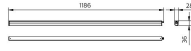

Technische Daten Philips LED Deckenleuchte
Ledinaire BN021C 20W 1900lm - 830 Warmweiß |
120cm

[Produkt ansehen](#)

Technische Daten

Artikelnummer	243479
EAN	8719514527911
Marke	Philips
Herstellername	BN021C LED19S/830 L1200
Budgetlight All-in Garantie	3 Jahre
Durchschnittliche Lebensdauer (Stunden)	30000

Technische Informationen

Technologie	LED Integriert
Ersetzt (Watt)	1x36
Watt	20
Lampen Spannung (V)	220-240
Dimmbar	Nicht dimmbar
Helle Farbe	Weiß
Farbcode	830 Warmweiß
Lichtfarbe (Kelvin)	3000 Warmweiß
Farbwiedergabestufe (Ra)	80-89
Farbsteuerung	Einzelfarbe
Lichtstrom (Lumen)	1900
Lumen Watt Verhältnis (Lm/W)	95
Leistungsfaktor	>0.90

Inkl. Leuchtmittel	Ja
Länge	120cm
Produkttyp	LED Deckenleuchte

Informationen zur Leuchte

EOC8	52791199
Befestigung	Oberflächenmontage
Leuchtenverbindung	PI [Steckverbindung]
Optikabdeckung	PC (Polycarbonat)
IP-Schutzklasse	IP20 - nahezu staubdicht
Prallschutz	IK02 - 0.20 Joule
Betriebstemperatur	-20°C bis +40°C
Gehäuse	Aluminium
Sockelfarbe	Weiß
Farbe des Gehäuses	Weiß
Product Serie	BN021C

Masse

Länge (mm)	1186
Breite (mm)	28.4
Höhe (mm)	35.7

Sensorinformationen

Warum BudgetLight?

Sensortyp

Kein Sensor

die **besten Preise**

bis zu **7 Jahre Garantie**