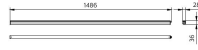

Technische Daten Philips LED Deckenleuchte
Ledinaire BN021C 24W 2600lm - 840 Kaltweiß |
150cm

[Produkt ansehen](#)

Technische Daten

Artikelnummer	243482
EAN	8719514527928
Marke	Philips
Herstellername	BN021C LED25S/840 L1500
Budgetlight All-in Garantie	3 Jahre
Durchschnittliche Lebensdauer (Stunden)	30000

Technische Informationen

Technologie	LED Integriert
Ersetzt (Watt)	1x58
Watt	24
Lampen Spannung (V)	220-240
Dimmbar	Nicht dimmbar
Helle Farbe	Weiß
Farbcode	840 Kaltweiß
Lichtfarbe (Kelvin)	4000 Kaltweiß
Farbwiedergabestufe (Ra)	80-89
Farbsteuerung	Einzelfarbe
Lichtstrom (Lumen)	2600
Lumen Watt Verhältnis (Lm/W)	100
Leistungsfaktor	>0.90

Inkl. Leuchtmittel	Ja
Länge	150cm
Produkttyp	LED Deckenleuchte

Informationen zur Leuchte

EOC8	52792899
Befestigung	Oberflächenmontage
Leuchtenverbindung	PI [Steckverbindung]
Optikabdeckung	PC (Polycarbonat)
IP-Schutzklasse	IP20 - nahezu staubdicht
Prallschutz	IK02 - 0.20 Joule
Betriebstemperatur	-20°C bis +40°C
Gehäuse	Aluminium
Sockelfarbe	Weiß
Farbe des Gehäuses	Weiß
Product Serie	BN021C

Masse

Länge (mm)	1486
Breite (mm)	28.4
Höhe (mm)	35.7

Sensorinformationen

Warum BudgetLight?

Sensortyp

Kein Sensor

die **besten Preise**

bis zu **7 Jahre Garantie**