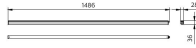

Technische Daten Philips LED Deckenleuchte  
Ledinaire BN021C 24W 2400lm - 830 Warmweiß |  
150cm

[Produkt ansehen](#)

## Masse

Länge (mm)	1486
Breite (mm)	28.4
Höhe (mm)	35.7