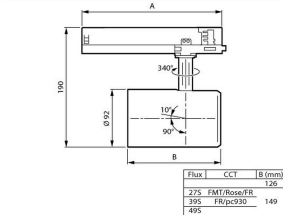

Trafe	Flux	CCT	Optic	A (mm)
PSU	205	840	HNB/HMB/HVBR/HVBR/HOVL/HHOVL	158
	495	PW930	NB/MB/WB/VVBR/OVL	162

Technische Daten Philips LED Schienenstrahler GreenSpace Evo Projektor Weiß 20.5W 2700lm 41x80D - 830 Warmweiß