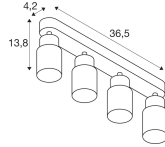

Caractéristiques SLV Puri 2.0 Aluminium Spot Blanc | Convient pour 4x GU10

[Voir le produit](#)

Informations Générales

Réf.	260611
EAN	4024163293808
Marque	SLV
Nom du fabricant	PURI 2.0 Tube, wand- en plafondopbouwarmatuur, long, 4x max. 6W GU10,
Budgetlight Garantie Totale	5 ans
Durée de Vie Moyenne (heure)	0

Informations techniques

Technologie	Fixture Retrofit
Tension (V)	220-240
Puissance (W)	0
Dimmable	Oui, avec une ampoule dimmable seulement
Convient pour	GU10
Lampe Incluse	Non
Nombre de lampes	4
Puissance Maximale Estimée	6
Flux Lumineux (Lumen)	0
Inclinable	Oui
Montage	Plafond, Fixation murale
Eclairage de Secours	Pas d'éclairage de secours

Dimensions

Longueur (mm)	365
Largeur (mm)	55
Hauteur (mm)	138

Informations du capteur

Type de capteur Pas de détecteur

Pourquoi choisir Budgetlight?

Prix bas garantis

Jusqu'à **7 ans de garantie**

Retours faciles jusqu'à **14 jours**