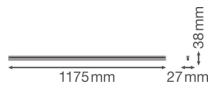

Caract ristiques Ledvance R glette LED Linear Compact 20W 2000lm - 840 Blanc Froid | 120cm

[Voir le produit](#)