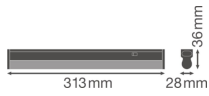

Caractéristiques Ledvance Réglette LED Linear Compact
Commutateur 4W 400lm - 830 Blanc Chaud | 30cm

[Voir le produit](#)

Informations Générales

Réf.	234131
EAN	4058075106079
Marque	Ledvance
Nom du fabricant	LN COMP SWITCH 300 4W/3000K
Budgetlight Garantie Totale	5 ans
Durée de Vie Moyenne (heure)	50000

Informations techniques

Technologie	LED Intégré
Substitut (Watt)	1x8
Puissance (W)	4
Tension (V)	220-240
Dimmable	Non
Couleur Claire	Blanc
Code Couleur	830 Blanc Chaud
Couleur de Lumière (Kelvin)	3000 Blanc Chaud
Indice de Rendu des Couleurs (Ra)	80-89
Options de couleur	Couleur unique
Flux Lumineux (Lumen)	400
Efficacité Lumineuse (Lm/W)	100
Facteur de puissance	>0.50
Lampe Incluse	Oui