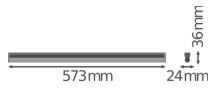

Caractéristiques Ledvance Réglette LED Linear Compact High Output
10W 1000lm - 840 Blanc Froid | 60cm

[Voir le produit](#)

Informations Générales

Réf.	234126
EAN	4058075106291
Marque	Ledvance
Nom du fabricant	LN COMP HO 600 10W/4000K
Budgetlight Garantie Totale	5 ans
Durée de Vie Moyenne (heure)	50000

Informations techniques

Technologie	LED Intégré
Substitut (Watt)	1x14
Puissance (W)	10
Tension (V)	220-240
Dimmable	Non
Couleur Claire	Blanc
Code Couleur	840 Blanc Froid
Couleur de Lumière (Kelvin)	4000 Blanc Froid
Indice de Rendu des Couleurs (Ra)	80-89
Options de couleur	Couleur unique
Flux Lumineux (Lumen)	1000
Efficacité Lumineuse (Lm/W)	100
Facteur de puissance	>0.50
Lampe Incluse	Oui

Convient pour l'Extérieur	Non
Longeur	60cm
Référence Article	Réglette LED

Informations de l'appareil

Montage	Surface
Indice de Protection	IP20 - Quasi-résistant à la poussière
Protection Impacts	IK03
Logement	PC (Polycarbonate)
Couleur du Luminaire	Blanc
Couleur du boîtier	Blanc
Eclairage de Secours	Pas d'éclairage de secours
Product Serie	Linear

Dimensions

Longueur (mm)	573
Largeur (mm)	24
Hauteur (mm)	36

Informations du capteur

Type de capteur	Pas de détecteur
-----------------	------------------

Pourquoi choisir Budgetlight?

 **Prix bas garantis**  **Jusqu'à 7 ans de garantie**