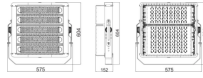

Caractéristiques Ledvance Projecteur LED Eco High Power Noir 500W 67500lm 90D - 857 Lumière du Jour | IP65 - Symétrique

[Voir le produit](#)

Informations Générales

Réf.	239277
EAN	4058075372658
Marque	Ledvance
Nom du fabricant	ECOHPFLOOD 500W 857 W67500LM BKVS1
Budgetlight Garantie Totale	5 ans
Durée de Vie Moyenne (heure)	100000

Informations techniques

Technologie	LED Intégré
Puissance (W)	500
Substitut (Watt)	600
Tension (V)	220-240
Dimmable	Non
Code Couleur	857 Blanc Froid
Couleur de Lumière (Kelvin)	5700 Blanc Froid
Indice de Rendu des Couleurs (Ra)	80-89
Couleur Claire	Blanc
Options de couleur	Couleur unique
Flux Lumineux (Lumen)	67500
Efficacité Lumineuse (Lm/W)	135
Angle de Diffusion (degrés)	90
Facteur de puissance	>0.90

Dimensions

Longueur (mm)	575
Largeur (mm)	604
Hauteur (mm)	152

Informations du capteur

Type de capteur

Pas de détecteur

Pourquoi choisir Budgetlight?

Prix bas garantis

Jusqu'à **7 ans de garantie**