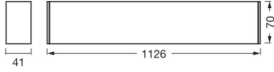

Caractéristiques Ledvance LED Office Line Cuboid Plafond Blanc 30W 3500lm - 840 Blanc Froid | 3 Niveaux De Gradation Dimmable

[Voir le produit](#)

Informations Générales

Réf.	252285
EAN	4058075842281
Marque	Ledvance
Nom du fabricant	Office line cuboid ceiling 30W 840 DIM White
Budgetlight Garantie Totale	3 ans
Durée de Vie Moyenne (heure)	100000

Informations techniques

Technologie	LED Intégré
Tension (V)	220-240
Puissance (W)	30
Substitut (Watt)	2x36
Dimmable	Oui, 3 niveaux d'intensité
Lampe Incluse	Oui
Code Couleur	840 Blanc Froid
Couleur de Lumière (Kelvin)	4000 Blanc Froid
Indice de Rendu des Couleurs (Ra)	80-89
Couleur Claire	Blanc
Options de couleur	Couleur unique
Flux Lumineux (Lumen)	3500