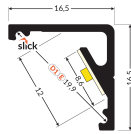

[Voir le produit](#)

Informations Générales

Réf.	251769
EAN	5901597258506
Marque	Topmet
Nom du fabricant	Profile CABI12 E slide - 1m - Complete set - Black
Vendu à l'unité - Carton complet	70

Informations techniques

Référence Article	Accessoires - Ruban LED

Dimensions

Longueur (mm)	1000

Informations du capteur

Type de capteur	Pas de détecteur

Pourquoi choisir Budgetlight?

Prix bas garantis **Jusqu'à 7 ans de garantie**

Retours faciles jusqu'à 14 jours **Eclairage LED durable**