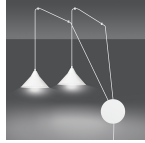

Caractéristiques Emibig Suspension  
Luminaire Abramo Acier Blanc |  
Convient pour 2x E27 - Max 15W

[Voir le produit](#)

## Dimensions

---

Longueur (mm)	4000
Largeur (mm)	600
Hauteur (mm)	4000
Diamètre (mm)	1500