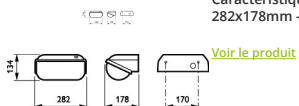

Caractéristiques Philips LED Sécurité Coreline BWC120 Blanc 14W 1800lm - 830 Blanc Chaud | 282x178mm - IP54 - Détecteur De Lumière

## Dimensions

Longueur (mm)	282
Largeur (mm)	178
Hauteur (mm)	134