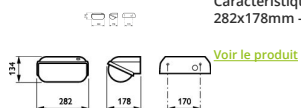

Caractéristiques Philips LED Sécurité Coreline BWC120 Noir 14W 1800lm - 830 Blanc Chaud | 282x178mm - IP54 - Détecteur De Lumière

Informations Générales

EOC8 85196799

Informations Générales

Réf.	206961
EAN	8718291851967
Marque	Philips
Nom du fabricant	BWC120 LED18-/830 PSU II BK PH
Budgetlight Garantie Totale	5 ans
Durée de Vie Moyenne (heure)	50000

Dimensions

Longueur (mm)	282
Largeur (mm)	178
Hauteur (mm)	134

Informations du capteur

Type de capteur

Capteur de luminosité

Pourquoi choisir Budgetlight?

Prix bas garantis

Jusqu'à **7 ans de garantie**