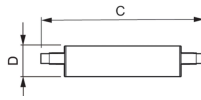

[Voir le produit](#)

Informations Générales

Réf.	230946
EAN	8718696714003
Marque	Philips
Nom du fabricant	CorePro LED linear D 14-120W R7S 118 830
Vendu à l'unité - Carton complet	10
Budgetlight Garantie Totale	2 ans
Étiquette énergétique	D
Ancienne Etiquette énergétique	A++
Durée de Vie Moyenne (heure)	15000

Informations techniques

Technologie	LED
Référence Article	R7s LED
Substitut (Watt)	120
Tension (V)	220-240
Puissance (W)	14
Dimmable	Oui
Culot	R7s
Code Couleur	830 Blanc Chaud
Couleur de Lumière (Kelvin)	3000 Blanc Chaud
Indice de Rendu des Couleurs (Ra)	80-89
Couleur Claire	Blanc