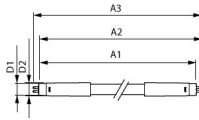

Caractéristiques Philips Tube LED T5 MASTER (HF) High Output 18.5W 2800lm - 865 Lumière Du Jour | 85cm - Dimmable - Équivalent 39W

[Voir le produit](#)

## Dimensions

Longueur	85cm
Longueur (mm)	863
Diamètre (mm)	19