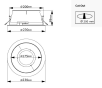

Caractéristiques Philips Downlight LED
VertSpace DN510B 15W 2100lm 120D - 840 Blanc
Froid | 230mm - Diamètre 200mm

[Voir le produit](#)

Informations Générales

Réf.	260731
EAN	8720169839038
Marque	Philips
Nom du fabricant	DN510B 20S/840 PSU-E C BK
Budgetlight Garantie Totale	5 ans
Durée de Vie Moyenne (heure)	100000

Dimensions

Hauteur (mm)	89
Diamètre (mm)	230

Informations du capteur

Type de capteur

Pourquoi choisir Budgetlight?

Pas de détecteur

Prix bas garantis

Jusqu'à **7 ans de garantie**